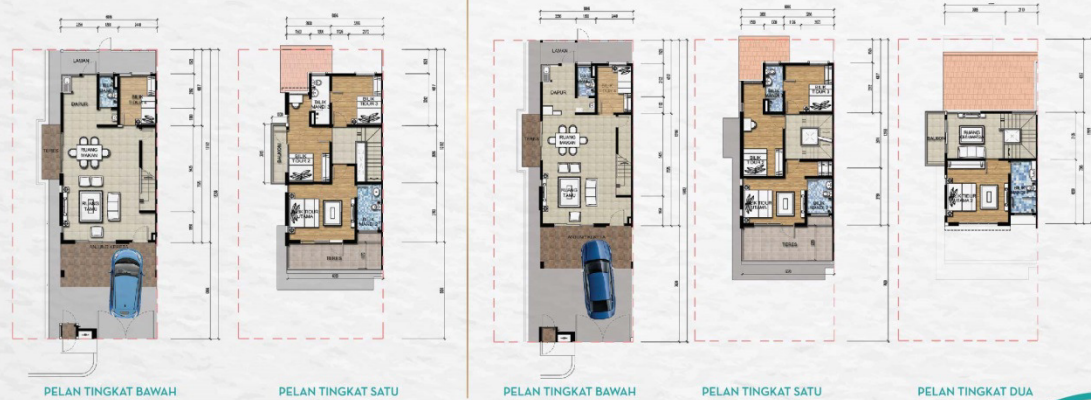

TERES 2 TINGKAT
Lot Saiz 20' x 60'

TERES 3 TINGKAT
Lot Saiz 20' x 65'

2 TINGKAT